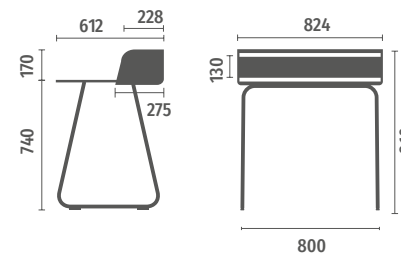

Made
in
Germany

DIN ISO 90001
ISO 9001
ISO 14001