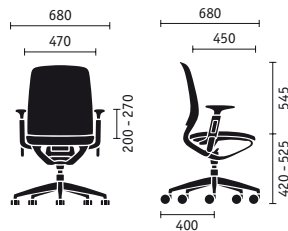

Een bureaustoel voor meer bewegingsvrijheid

Daar waar creatief en communicatief wordt gewerkt, staan nieuwe ideeën op de agenda. De uitwisseling binnen het team, het snel wisselen van werkplekken en spontane brainstormsessies leveren daarvoor een belangrijke bijdrage. En hier worden de pluspunten van se:motion net duidelijk: met zijn vormtotaal en luchtdoorlatende gebreide membraan biedt hij precies die lichtheid die nodig is voor spontaan, flexibel werken.