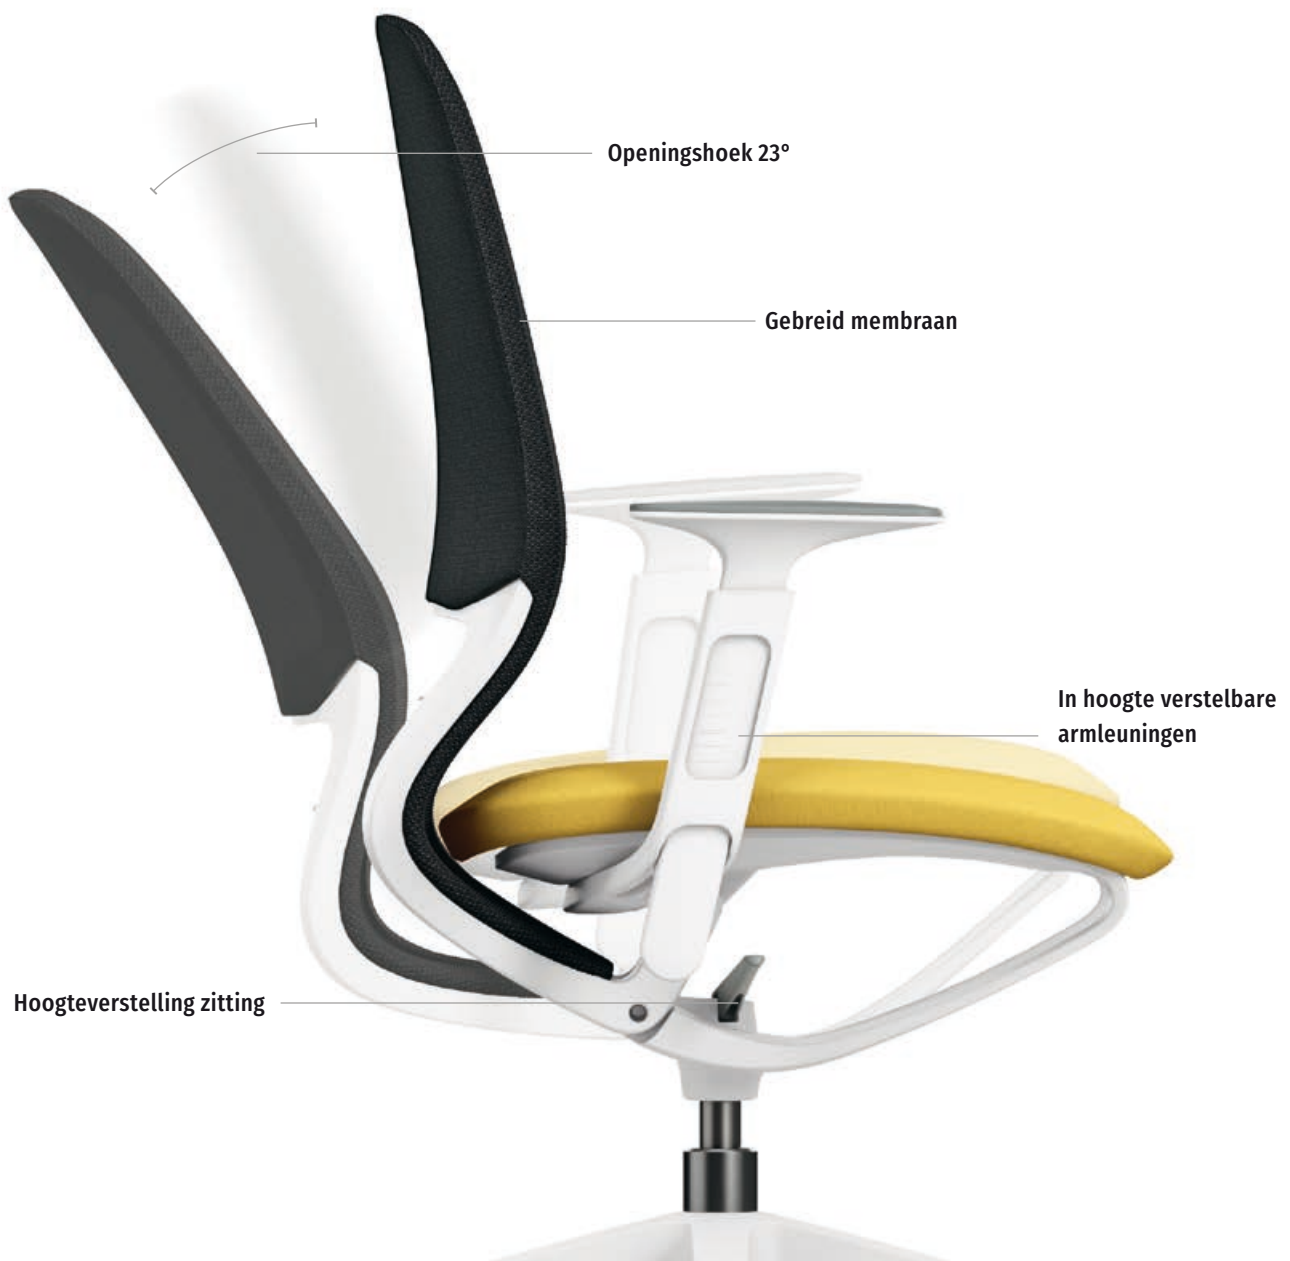

**Het gebreide
rugleuning-
membraan**
voelt licht aan en biedt
de noodzakelijke ondersteuning

Werken in een
coworking-space
**verhoogt
de motivatie**
tot wel 84%*

Optimaal geschikt voor het **kantoor**
of het **thuis**kantoor:

se:motion net se:motion

Perfekte ondersteuning in elke positie

*Referentie: Sedus INSIGHTS N° 6

CREATIEF EN VRIJ WERKEN

Een bureaustoel voor meer bewegingsvrijheid

Daar waar creatief en communicatief wordt gewerkt, staan nieuwe ideeën op de agenda. De uitwisseling binnen het team, het snel wisselen van werkplekken en spontane brainstormsessies leveren daarvoor een belangrijke bijdrage. En hier worden de pluspunten van se:motion net duidelijk: met zijn vormtotaal en luchtdoorlatende gebreide membraan biedt hij precies die lichtheid die nodig is voor spontaan, flexibel werken.

SAMEN EN FLEXIBEL

Gerieflijk comfort voor elke werkplek

se:motion net overtuigt door het unieke, kinematische bewegingsconcept en het beproefde zitcomfort dat zonder lastige instellingen beschikbaar is. Want de vorm met het op maat gemaakte, gebreide membraan en het ontwerp met de in hoogte verstelbare armleuningen is uitstekend geschikt voor beweeglijke werkplekconcepten: of dat nu voor start-ups, coworking-ruimtes of het thuis-kantoor is. Het ongecompliceerde flexibiliteitsconcept is dat wat de se:motion net bijzonder maakt – gewoon gaan zitten en aan de slag.

Actief en ergonomisch zitten op elk moment

Eenvoud in het gebruik en ergonomie zijn geen tegenstellingen: het zitkussen, de rugleuning met verstelbare lendensteun en de in hoogte verstelbare armleuningen zorgen voor comfort en stimuleren een gezonde zithouding. Rechtop of naar achteren geleund – de royale openingshoek van 23 graden nodigt uit tot meer beweging tijdens het zitten.