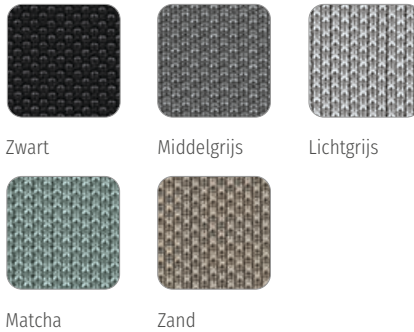

VARIANTEN EN VEELZIJDIGHEID

Random comfortabel

Met talrijke combinatiemogelijkheden vervult se:flex bijna alle wensen: tijdloos en licht, evenals modern en fraai. Met exact de kleuren en materialen die het beste passen.

Slim-stoffering

Voorzijde: keuze uit de Sedus-stofcollecties
Achterzijde: kunststof antraciet

Membraan

Frame en armleuningen

Onderstel