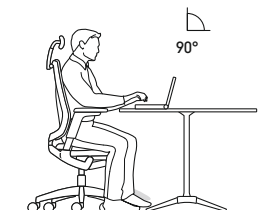

Rechtop zitten en concentreren

Een veerdruk die op elk moment perfect in balans is, zorgt voor een aangename ondersteuning.