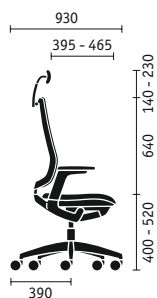

Werkplekken van morgen ontstaan vandaag

Ondernemingen worden tegenwoordig geconfronteerd met continu stijgende huur- en bijkomende kosten. Tegelijkertijd zorgen de toenemende digitalisering en de netwerken voor nieuwe werkwijzen die niet meer aangewezen zijn op vaste werkplekken. Het gevolg: dure kantooroppervlakken zijn gemiddeld maar de helft van de tijd bezet.

Veel ondernemingen reageren op deze ontwikkeling en kiezen steeds vaker voor smart working, dat wordt gekenmerkt door niet-territoriale werkplekconcepten. Dat leidt tot steeds meer wisselwerkplekken die door meerdere werknemers op verschillende tijden worden gebruikt.