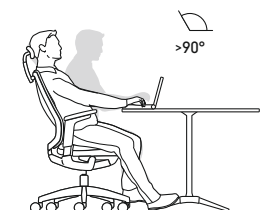

PAST ZICH AAN ELKE GEBRUIKER AAN

Zitten opnieuw bedacht:

se:flex is een comfortabele bureaustoel, die zich zonder voorinstellingen automatisch aan de behoeften van de meest uiteenlopende gebruikers instelt – ongeacht hoe groot of hoe zwaar deze zijn.

Vanaf het eerste moment zorgt se:flex voor een aangenaam en ergonomisch zitgevoel – en daarvoor dat de medewerker zich meteen op zijn werkzaamheden kan concentreren. Of het nu om zelfstandig werken, samenwerking of communicatie draait: se:flex biedt in elke situatie de optimale ondersteuning. Correct zitten, volledig automatisch.

Voorkomen en concentreren

Dankzij de positieve schuinstand van zitting en rugleuning gaat se:flex ook mee in deze beweging.

Rechtop zitten en concentreren

Een veerdruk die op elk moment perfect in balans is, zorgt voor een aangename ondersteuning.

Achteroverleunen en ontspannen

De grote openingshoek en de armleuningen die de beweging volgen, zorgen voor een bijzonder ontspannen zithouding.