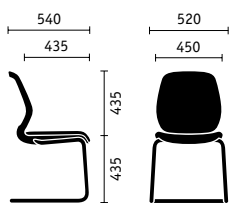

Hoogte van de rugleuning

De in hoogte verstelbare rugleuning kan aan verschillende lichaamslengten worden aangepast en beschikt op verzoek over een in diepte verstelbare lendesteun.

Zithelling

De hellingshoek van de zitting kan tot vier graden worden versteld, wat een iets naar voren gekantelde zitpositie mogelijk maakt.

Zitdiepte

De zitdiepteverstelling van wel 60 mm garandeert dat de dijbenen bij iedere lichaamslengte optimaal worden ondersteund.

Veerdruk en openingshoek

Dankzij de gepatenteerde Sedus snelverstelling zijn de veerdruk van de rugleuning en de openingshoek eenvoudig in te stellen.

ArMLEUNINGEN

Op verzoek beschikt se:do over 4D-armleuning met softtouch-opdekjes die zonder gereedschap versteld kunnen worden.

Hoofdsteun en kledinghanger

Om de halswervelkolom te ontlasten, kunnen hoogte en schuinstand bij de optionele neksteun worden ingesteld. Bovendien kan deze worden gecombineerd met een praktische kledinghanger.