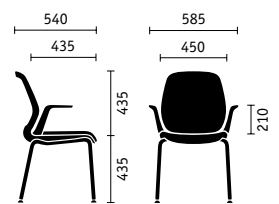

Hoogte van de rugleuning

De in hoogte verstelbare rugleuning kan aan verschillende lichaamslengten worden aangepast en beschikt op verzoek over een in diepte verstelbare lendesteun.

Zithelling

De hellingshoek van de zitting kan tot vier graden worden versteld, wat een iets naar voren gekantelde zitpositie mogelijk maakt.

Zitdiepte

De zitdiepteverstelling van wel 60 mm garandeert dat de dijbenen bij iedere lichaamslengte optimaal worden ondersteund.

Veerdruk en openingshoek

Dankzij de gepatenteerde Sedus snelverstelling zijn de veerdruk van de rugleuning en de openingshoek eenvoudig in te stellen.

ArMLEUNINGEN

Op verzoek beschikt se:do over 4D-armleuning met softtouch-opdekjes die zonder gereedschap versteld kunnen worden.

Hoofdsteun en kledinghanger

Om de halswervelkolom te ontlasten, kunnen hoogte en schuinstand bij de optionele neksteun worden ingesteld. Bovendien kan deze worden gecombineerd met een praktische kledinghanger.