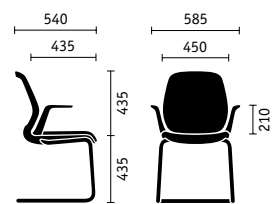

Hoogte van de rugleuning

De in hoogte verstelbare rugleuning kan aan verschillende lichaamslengten worden aangepast en beschikt op verzoek over een in diepte verstelbare lendesteun.

Zithelling

De hellingshoek van de zitting kan tot vier graden worden versteld, wat een iets naar voren gekantelde zitpositie mogelijk maakt.

Zitdiepte

De zitdiepteverstelling van wel 60 mm garandeert dat de dijbenen bij iedere lichaamslengte optimaal worden ondersteund.

Veerdruk en openingshoek

Dankzij de gepatenteerde Sedus snelverstelling zijn de veerdruk van de rugleuning en de openingshoek eenvoudig in te stellen.

ArMLEUNINGEN

Op verzoek beschikt se:do over 4D-armleuning met softtouch-opdekjes die zonder gereedschap versteld kunnen worden.

Hoofdsteun en kledinghanger

Om de halswervelkolom te ontlasten, kunnen hoogte en schuinstand bij de optionele neksteun worden ingesteld. Bovendien kan deze worden gecombineerd met een praktische kledinghanger.